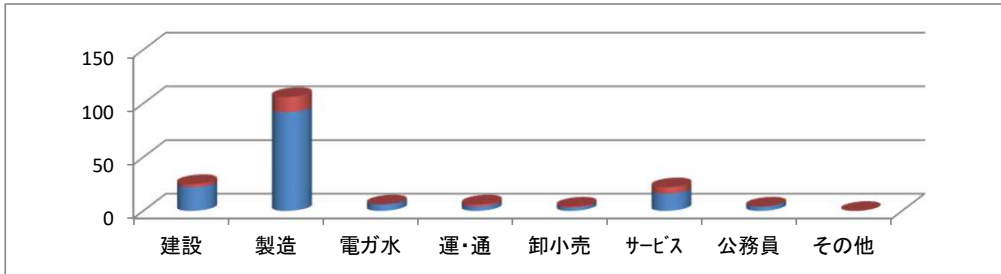

令和5年度 就職状況

地域別就職状況

	男子	女子	計
和歌山	116	21	137
大阪	23	5	28
兵庫	2	0	2
京都	2	0	2
愛知	1	0	1
神奈川	1	0	1
東京	2	0	2
合計	147	26	173

産業別就職状況

	建設	製造	電ガ水	運・通	卸小売	サービス	公務員	その他	計
男子	22	92	6	4	3	16	4	0	147
女子	3	14	0	2	1	6	0	0	26
計	25	106	6	6	4	22	4	0	173

職業別就職状況

	専門技術	販売	サービス	技能工	建設	その他	計
男子	47	2	3	87	3	5	147
女子	10	1	2	10	1	2	26
合計	57	3	5	97	4	7	173

進学状況

校種別

	指定校	専門高校推薦	総合型(IBAO)	スポーツ	一般推薦	一般受験	その他	合計
国公立大			1	1				2
私立大	44		14	13	1	1	1	74
高専								0
短大	1				1			2
専修	7		35		1	6		49
計	52	0	50	14	3	7	1	127