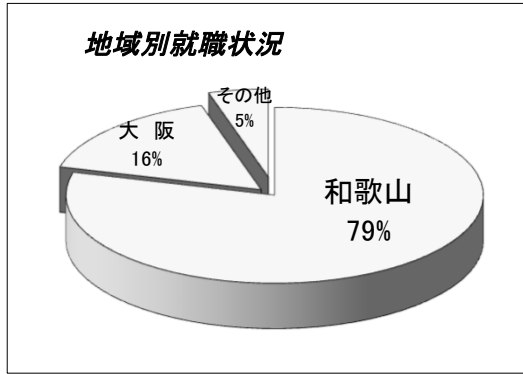

令和5年度 就職状況

地域別就職状況

	男子	女子	計
和歌山	116	21	137
大阪	23	5	28
兵庫	2	0	2
京都	2	0	2
愛知	1	0	1
神奈川	1	0	1
東京	2	0	2
合計	147	26	173

産業別就職状況

	建設	製造	電ガ水	運・通	卸小売	サービス	公務員	その他	計
男子	22	92	6	4	3	16	4	0	147
女子	3	14	0	2	1	6	0	0	26
計	25	106	6	6	4	22	4	0	173

職業別就職状況

	専門技術	販売	サービス	技能工	建設	その他	計
男子	47	2	3	87	3	5	147
女子	10	1	2	10	1	2	26
合計	57	3	5	97	4	7	173

進学状況

校種別

	指定校	専門高校推薦	総合型(IBAO)	スポーツ	一般推薦	一般受験	その他	合計
国公立大			1	1				2
私立大	44		14	13	1	1	1	74
高専								0
短大	1				1			2
専修	7		35		1	6		49
計	52	0	50	14	3	7	1	127