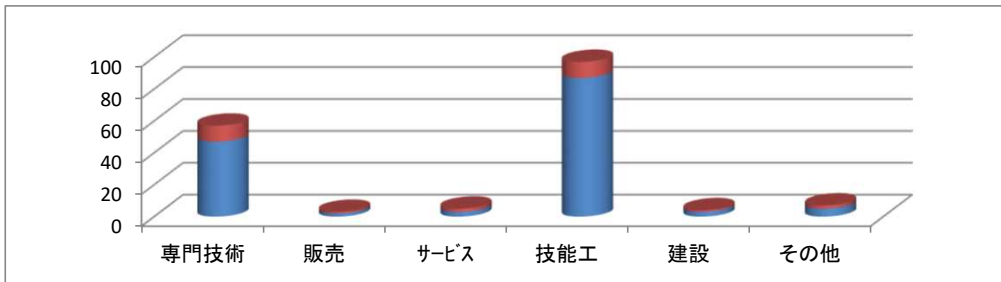

令和5年度 就職状況

地域別就職状況

	男子	女子	計
和歌山	116	21	137
大阪	23	5	28
兵庫	2	0	2
京都	2	0	2
愛知	1	0	1
神奈川	1	0	1
東京	2	0	2
合計	147	26	173

産業別就職状況

	建設	製造	電ガ水	運・通	卸小売	サービス	公務員	その他	計
男子	22	92	6	4	3	16	4	0	147
女子	3	14	0	2	1	6	0	0	26
計	25	106	6	6	4	22	4	0	173

職業別就職状況

	専門技術	販売	サービス	技能工	建設	その他	計
男子	47	2	3	87	3	5	147
女子	10	1	2	10	1	2	26
合計	57	3	5	97	4	7	173

進学状況

校種別

	指定校	専門高校推薦	総合型(IBAO)	スポーツ	一般推薦	一般受験	その他	合計
国公立大			1	1				2
私立大	44		14	13	1	1	1	74
高専								0
短大	1				1			2
専修	7		35		1	6		49
計	52	0	50	14	3	7	1	127