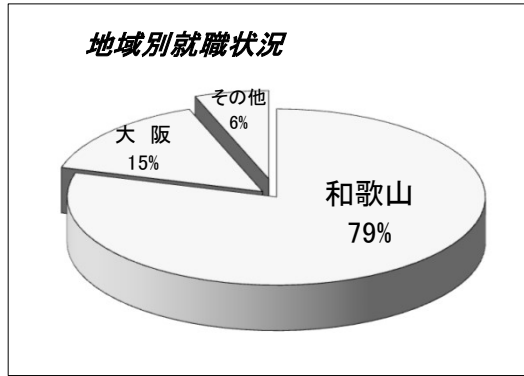

令和4年度 就職状況

地域別就職状況

	男子	女子	計
和歌山	125	14	139
大阪	21	5	26
北海道	1	0	1
東京	2	1	3
愛知	3	0	3
滋賀	2	0	2
京都	1	0	1
合計	155	20	175

産業別就職状況

	建設	製造	電ガ水	運・通	卸小売	サービス	公務員	その他	計
男子	12	110	3	5	5	15	4	1	155
女子	1	10	0	0	1	3	2	3	20
計	13	120	3	5	6	18	6	4	175

職業別就職状況

	専門技術	販売	サービス	技能工	建設	その他	計
男子	38	4	3	105	1	4	155
女子	6	1	2	8	1	2	20
合計	44	5	5	113	2	6	175

進学状況

校種別

	指定校	専門高校推薦	総合型(IBAO)	スポーツ	一般推薦	一般受験	その他	合計
国公立大							1	1
私立大	46		11	16	2	2	2	79
高専					3			3
短大	3		2					5
専修	6		42		2	2		52
計	55	0	55	16	7	4	3	140