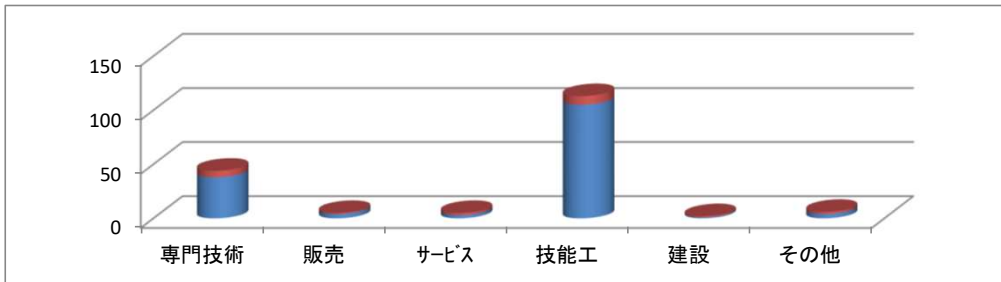

令和4年度 就職状況

地域別就職状況

	男子	女子	計
和歌山	125	14	139
大阪	21	5	26
北海道	1	0	1
東京	2	1	3
愛知	3	0	3
滋賀	2	0	2
京都	1	0	1
合計	155	20	175

産業別就職状況

	建設	製造	電ガ水	運・通	卸小売	サービス	公務員	その他	計
男子	12	110	3	5	5	15	4	1	155
女子	1	10	0	0	1	3	2	3	20
計	13	120	3	5	6	18	6	4	175

職業別就職状況

	専門技術	販売	サービス	技能工	建設	その他	計
男子	38	4	3	105	1	4	155
女子	6	1	2	8	1	2	20
合計	44	5	5	113	2	6	175

進学状況

校種別

	指定校	専門高校推薦	総合型(IBAO)	スポーツ	一般推薦	一般受験	その他	合計
国公立大							1	1
私立大	46		11	16	2	2	2	79
高専					3			3
短大	3		2					5
専修	6		42		2	2		52
計	55	0	55	16	7	4	3	140