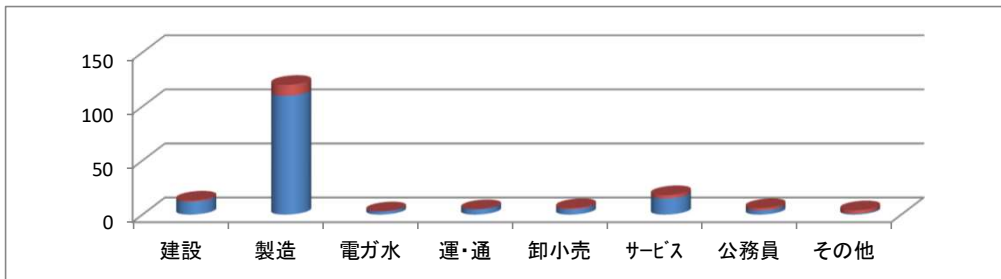

令和4年度 就職状況

地域別就職状況

	男子	女子	計
和歌山	125	14	139
大阪	21	5	26
北海道	1	0	1
東京	2	1	3
愛知	3	0	3
滋賀	2	0	2
京都	1	0	1
合計	155	20	175

産業別就職状況

	建設	製造	電ガ水	運・通	卸小売	サービス	公務員	その他	計
男子	12	110	3	5	5	15	4	1	155
女子	1	10	0	0	1	3	2	3	20
計	13	120	3	5	6	18	6	4	175

職業別就職状況

	専門技術	販売	サービス	技能工	建設	その他	計
男子	38	4	3	105	1	4	155
女子	6	1	2	8	1	2	20
合計	44	5	5	113	2	6	175

進学状況

校種別

	指定校	専門高校推薦	総合型(IBAO)	スポーツ	一般推薦	一般受験	その他	合計
国公立大							1	1
私立大	46		11	16	2	2	2	79
高専					3			3
短大	3		2					5
専修	6		42		2	2		52
計	55	0	55	16	7	4	3	140