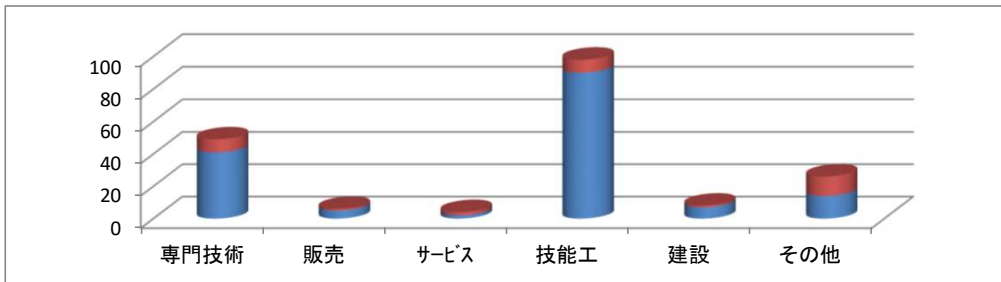

令和2年度 就職状況

地域別就職状況

	男子	女子	計
和歌山	129	26	155
大阪	24	5	29
愛知	1	1	2
東京	4	0	4
茨城	1	0	1
合計	159	32	191

産業別就職状況

	建設	製造	電ガ水	運・通	卸小売	サービス	公務員	その他	計
男子	35	88	1	8	8	15	4	0	159
女子	9	13	0	2	2	3	1	2	32
計	44	101	1	10	10	18	5	2	191

職業別就職状況

	専門技術	販売	サービス	技能工	建設	その他	計
男子	41	5	2	90	7	14	159
女子	8	1	2	8	1	12	32
合計	49	6	4	98	8	26	191

進学状況

校種別

	指定校	専門高校推薦	総合型(IBAO)	スポーツ	一般推薦	一般受験	その他	合計
国公立大		1						1
私立大	47	1	7	13		1	1	70
高専	2							2
短大	2		1		1			4
専修	14		48		1	7	1	71
計	65	2	56	13	2	8	2	148