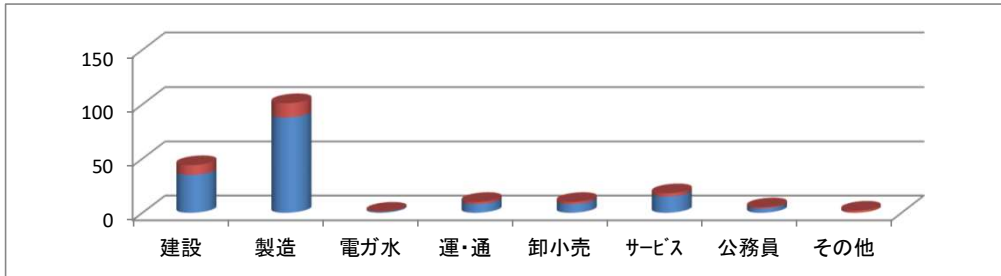

令和2年度 就職状況

地域別就職状況

	男子	女子	計
和歌山	129	26	155
大阪	24	5	29
愛知	1	1	2
東京	4	0	4
茨城	1	0	1
合計	159	32	191

産業別就職状況

	建設	製造	電ガ水	運・通	卸小売	サービス	公務員	その他	計
男子	35	88	1	8	8	15	4	0	159
女子	9	13	0	2	2	3	1	2	32
計	44	101	1	10	10	18	5	2	191

職業別就職状況

	専門技術	販売	サービス	技能工	建設	その他	計
男子	41	5	2	90	7	14	159
女子	8	1	2	8	1	12	32
合計	49	6	4	98	8	26	191

進学状況

校種別

	指定校	専門高校推薦	総合型(IBAO)	スポーツ	一般推薦	一般受験	その他	合計
国公立大		1						1
私立大	47	1	7	13		1	1	70
高専	2							2
短大	2		1		1			4
専修	14		48		1	7	1	71
計	65	2	56	13	2	8	2	148