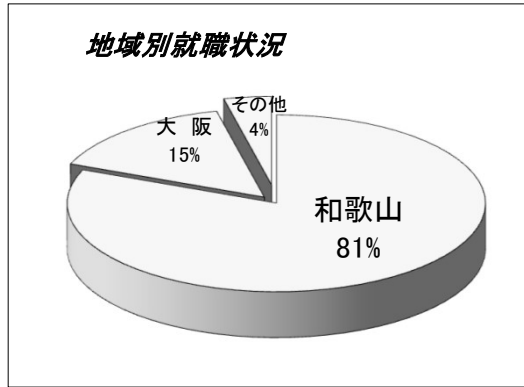

令和2年度 就職状況

地域別就職状況

	男子	女子	計
和歌山	129	26	155
大阪	24	5	29
愛知	1	1	2
東京	4	0	4
茨城	1	0	1
合計	159	32	191

産業別就職状況

	建設	製造	電ガ水	運・通	卸小売	サービス	公務員	その他	計
男子	35	88	1	8	8	15	4	0	159
女子	9	13	0	2	2	3	1	2	32
計	44	101	1	10	10	18	5	2	191

職業別就職状況

	専門技術	販売	サービス	技能工	建設	その他	計
男子	41	5	2	90	7	14	159
女子	8	1	2	8	1	12	32
合計	49	6	4	98	8	26	191

進学状況

校種別

	指定校	専門高校推薦	総合型(IBAO)	スポーツ	一般推薦	一般受験	その他	合計
国公立大		1						1
私立大	47	1	7	13		1	1	70
高専	2							2
短大	2		1		1			4
専修	14		48		1	7	1	71
計	65	2	56	13	2	8	2	148