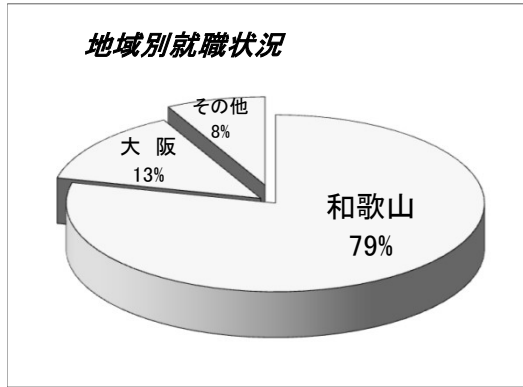

# 平成30年度 就職状況

## 地域別就職状況

	男子	女子	計
和歌山	166	19	185
大阪	30	2	32
兵庫	0	1	1
奈良	1	0	1
東京	8	0	8
愛知	7	0	7
香川	1	0	1
合計	213	22	235