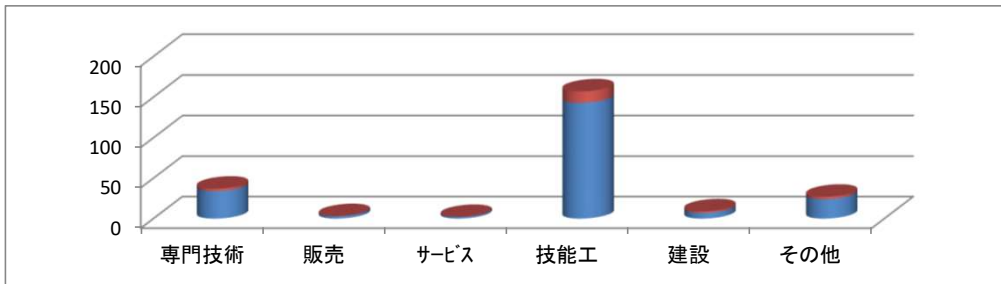

進学状況

校種別

	指定校	工業別枠	AO	スポーツ	一般推薦	一般受験	その他	合計
国公立大		2			1			3
私立大	35	1	9	17	3		1	66
高専								0
短大			1					1
専修	14		54		2	3		73
計	49	3	64	17	6	3	1	143

学部別進学状況

	文化系	理工系	芸術系	体育系	看・医系	調理系	その他	合計
大学	16	33	1	5	5	0	9	69
高専								0
短大							1	1
専修	9	35	7	2	12	1	7	73
計	25	68	8	7	17	1	17	143