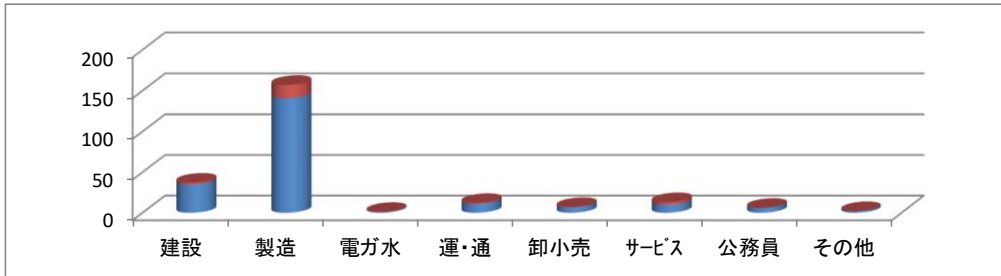

産業別就職状況

	建設	製造	電ガ水	運・通	卸小売	サービス	公務員	その他	計
男子	35	141	1	11	7	10	6	2	213
女子	2	16	0	1	0	3	0	0	22
計	37	157	1	12	7	13	6	2	235

職業別就職状況

	専門技術	販売	サービス	技能工	建設	その他	計
男子	34	3	2	143	7	24	213
女子	3	0	0	14	2	3	22
合計	37	3	2	157	9	27	235